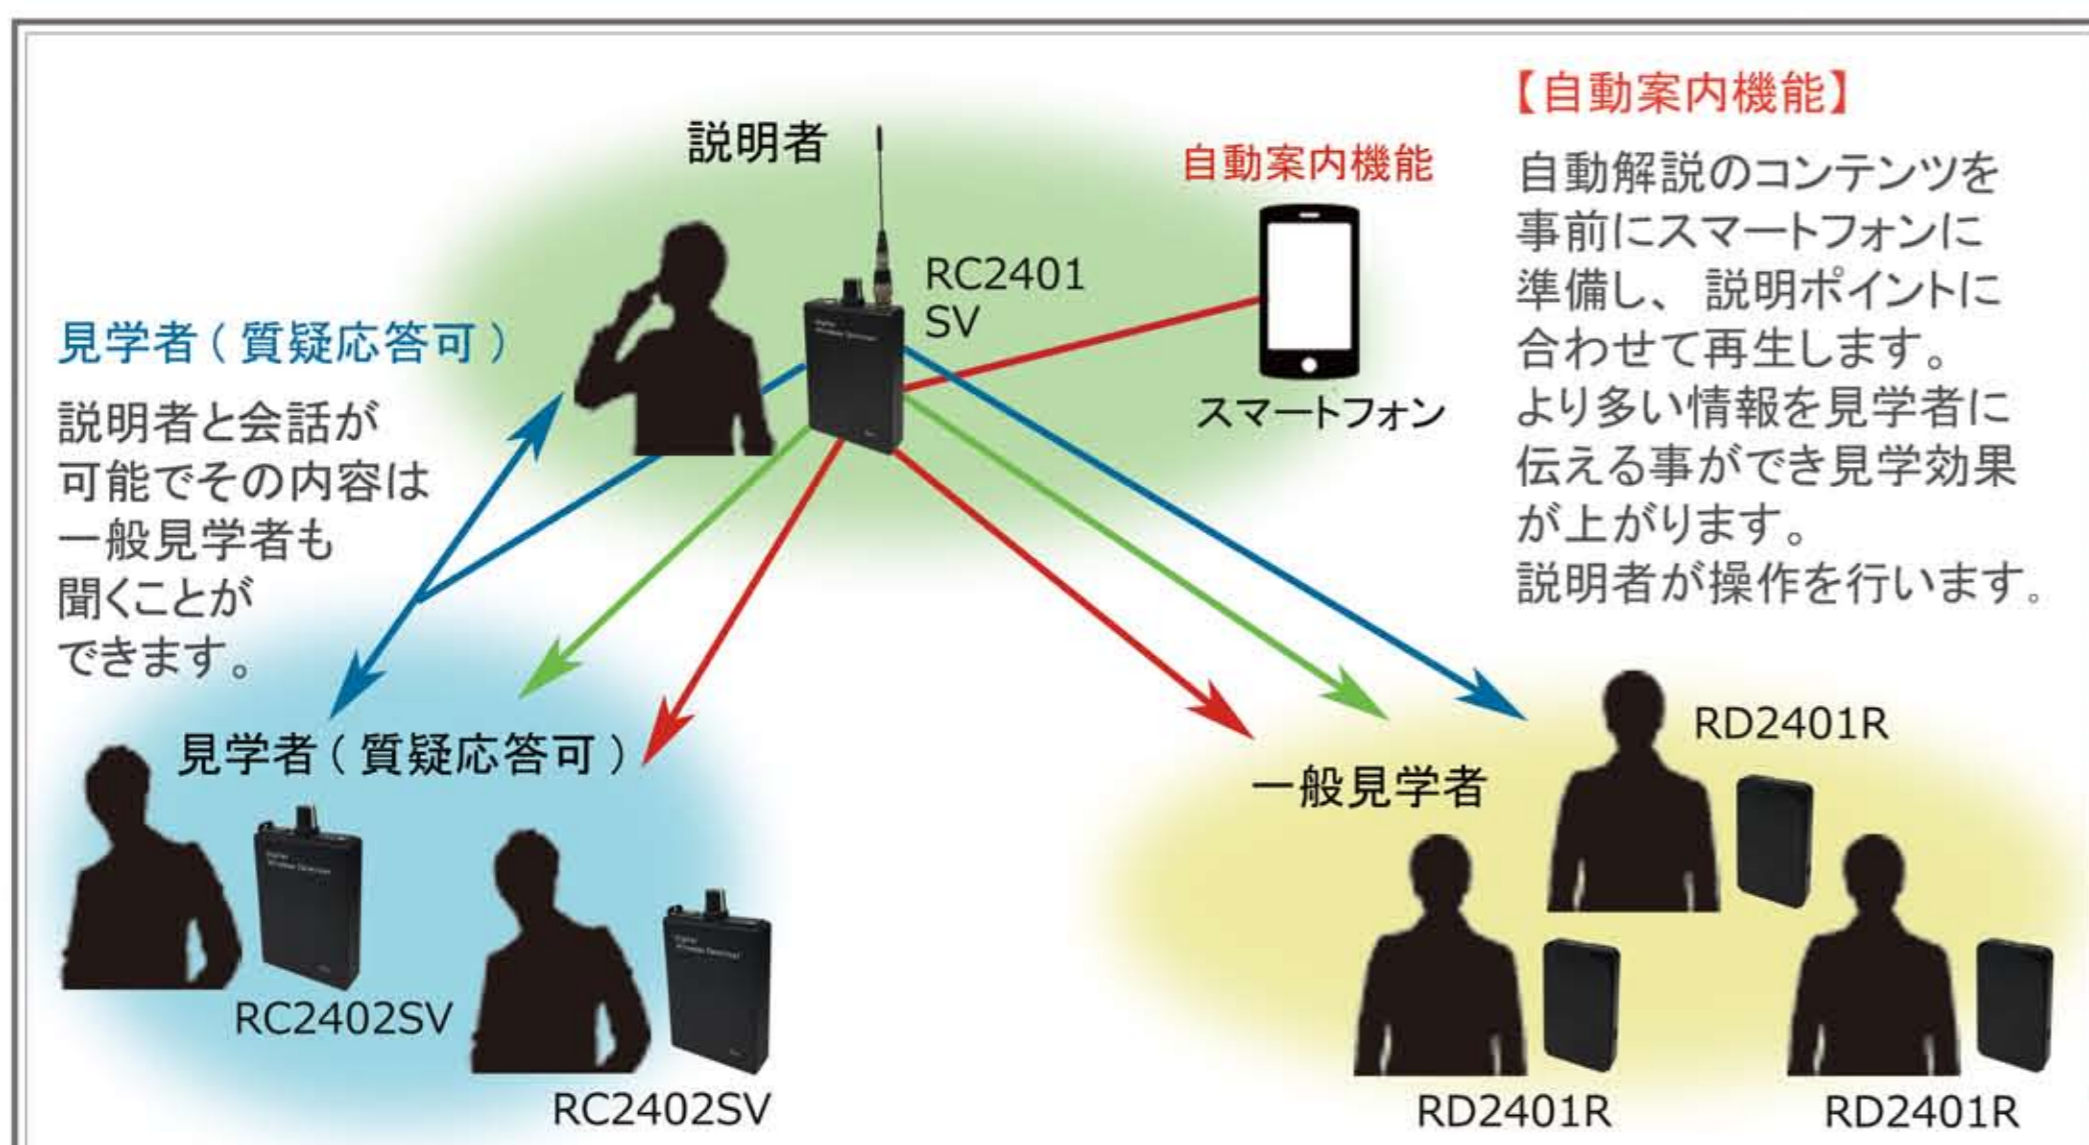

ワイヤレス送信機

RC2401SV

- 単三形乾電池 2本又は専用充電電池2本使用
- サイズ：幅 63.3 x 高さ 90 x 奥行 21mm（アンテナ含まず）
- 重さ：80g（電池含まず）

ワイヤレス双方向受信機

RC2402SV

- 単三形乾電池 2本又は専用充電電池2本使用
- サイズ：幅 63.3 x 高さ 90 x 奥行 21mm
- 重さ：80g（電池含まず）

ワイヤレス受信機

RD2401R

- アンテナ内蔵
- リチウムポリマー電池 400mAh 内蔵
- 電池持続時間：約13時間
- サイズ：幅 40 x 高さ 65 x 奥行 12mm
- 重さ：30g

System

■導入例：工場見学

■導入例：同時通訳