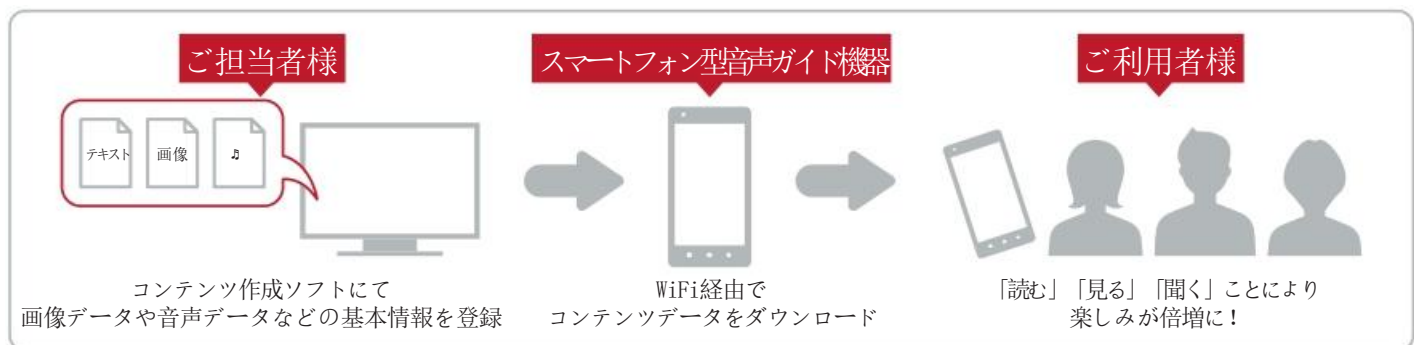

コンテンツ作成ソフトについて

使い慣れたパソコンで、音声ガイドを簡単に設定できるコンテンツ作成ソフトです。コンテンツ制作は難しそうと敬遠されていた方にも、ご安心いただけるシステムです。

初期画面

コンテンツ作成や削除、コンテンツ編集など何を行うのか選択する初期画面です。

トップページ作成画面

トップページの画像や言語名などの情報を設定する画面です。

施設案内作成画面

施設案内ページの画像や音声などの情報を設定する画面です。

スマートフォン型音声ガイド機器 表示イメージ

4.7インチと大きめの画面サイズで専用アプリもダウンロードする必要がないので、お客様はストレスゼロでお気軽にご利用いただけます。

トップページ画面

トップページの画像は、各施設や展示品に合わせて自由に配置することが可能です。又、言語は管理画面より最大10カ国に設定することが可能です。

選択画面

各施設や展示品に合わせて番号を選択するページとなります。

案内画面

各施設や展示品を紹介するページとなりますので、画像や音声などで情報を得られるページとなっています。