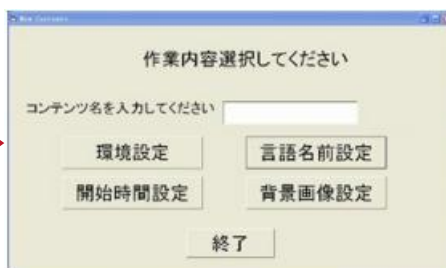

コンテンツ作成ソフトについて

使い慣れたパソコンで、音声ガイドを簡単に設定できるコンテンツ作成ソフトです。コンテンツ制作は難しそうと敬遠されていた方にも、ご安心いただけるシステムです。

初期画面

コンテンツ作成や削除、コンテンツ編集など何を行うのか選択する初期画面です。

トップページ作成画面

トップページの画像や言語名などの情報を設定する画面です。

施設案内作成画面

施設案内ページの画像や音声などの情報を設定する画面です。

スマートフォン型音声ガイド機器 表示イメージ

4.7インチと大きめの画面サイズで専用アプリもダウンロードする必要がないので、お客様はストレスゼロでお気軽にご利用いただけます。

トップページ画面

トップページの画像は、各施設や展示品に合わせて自由に配置することが可能です。又、言語は管理画面より最大10カ国に設定することが可能です。

選択画面

各施設や展示品に合わせて番号を選択するページとなります。

案内画面

各施設や展示品を紹介するページとなりますので、画像や音声などで情報を得られるページとなっています。