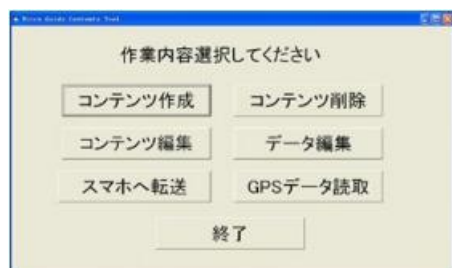

コンテンツ作成ソフトについて

使い慣れたパソコンで、音声ガイドを簡単に設定できるコンテンツ作成ソフトです。コンテンツ制作は難しそうと敬遠されていた方にも、ご安心いただけるシステムです。

初期画面

コンテンツ作成や削除、コンテンツ編集など何を行うのか選択する初期画面です。

トップページ作成画面

トップページの画像や言語名などの情報を設定する画面です。

施設案内作成画面

施設案内ページの画像や音声などの情報を設定する画面です。

スマートフォン型音声ガイド機器 表示イメージ

4.7インチと大きめの画面サイズで専用アプリもダウンロードする必要がないので、お客様はストレスゼロでお気軽にご利用いただけます。

トップページ画面

トップページの画像は、各施設や展示品に合わせて自由に配置することが可能です。又、言語は管理画面より最大10カ国に設定することが可能です。

選択画面

各施設や展示品に合わせて番号を選択するページとなります。

案内画面

各施設や展示品を紹介するページとなりますので、画像や音声などで情報を得られるページとなっています。