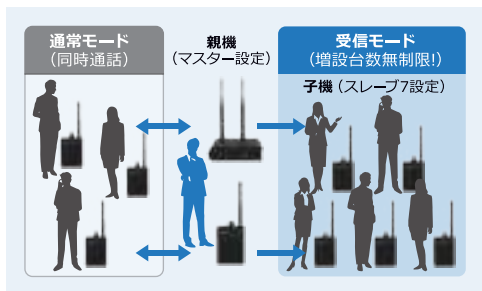

RC2401WP

6人までの同時通話が可能 勿論防水仕様なので屋外での使用も安心

■親機+端末機のシンプル構成で運用可能

ベースステーションはシステムの核となる親機です。インターカム端末機6台で同時通話が可能

■通話人数・通話エリアの拡張に対応

ベースステーションを有線で接続すると、最大30台まで同時通話ができ、又、通話エリアの補完や拡張も可能

RC2401BSPW

周波数範囲	2400MHz~2483.5MHz
使用周波数	2402MHz~2480MHz
変調方式	GFSK
空中線電力	10mW
占有周波数	4MHz
入出力コネクター	Mini-XLR 4pin
使用電源	付属専用ACアダプター
電源使用範囲	+7.5VDC~+9VDC
消費電力	1.35W
保存温度	-10℃~+60℃
使用温度	0℃~+50℃
外形寸法	125mm(W)x103mm(H)x190mm(D) (アンテナ含む)
質量	280g (アンテナ含む)

システム構成

ポータブルタイプ

4名以下でご利用の場合、インターカム端末機の1台を親機に設定することで同時通話が可能となります。
又、親機と通話相手との距離が通信範囲内であれば、場所を移動しながら同時通話が可能です。

通信距離：約100m ※建物の材質、遮蔽物などにより通話距離は異なります

スタンドアロンタイプ

スタンドアロンとは、親機となるベースステーション1台に対して、最大6台のインターカムを組み合わせ、6人まで同時通話を可能にしたシステムです。

通信距離：約100m ※建物の材質、遮蔽物などにより通話距離は異なります

グループ通話機能・受信モード

■グループ通話機能

作業別など最大4つまでのグループ通話が可能。
親機のチャンネルを変更し、連動する子機とペアリングすると設定完了です。

※グループ別の距離が近い場合は、通信できないことがありますのでご注意ください。

電源をONにしたときにLEDの点滅回数で、現在のチャンネル番号がわかります。

■受信モード

同時通話できる通常モードの子機に加え、受信専用の子機を追加登録できます。
登録できる台数に制限はなく、大勢での情報共有が可能となっています。
ポータブルタイプ・スタンドアロンタイプ、どちらでも受信モードを設定できます。

通話エリア拡張・VOX機能

■通話エリア拡張・VOX機能

複数のベースステーションを有線接続すると通話エリアの拡張が可能となり、多層階や物流倉庫など、1台のベースステーションでは対応できない広いエリアをカバーすることが可能です。
又、VOX機能により移動するたびに、近くのベースステーションに自動接続します。