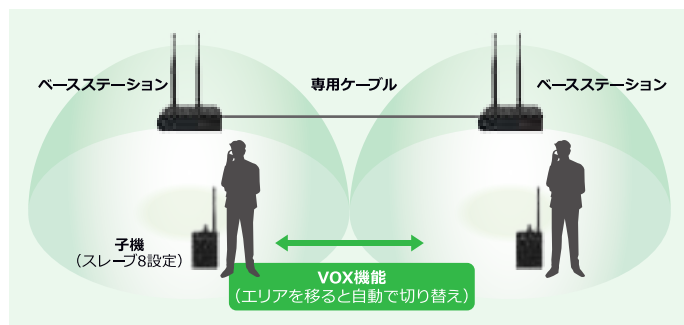

通信距離：約100m ※建物の材質、遮蔽物などにより通話距離は異なります

グループ通話機能・受信モード

■グループ通話機能

作業別など最大4つまでのグループ通話が可能。
親機のチャンネルを変更し、連動する子機とペアリングすると設定完了です。

※グループ別の距離が近い場合は、通信できないことがありますのでご注意ください。

電源をONにしたときにLEDの点滅回数で、現在のチャンネル番号がわかります。

■受信モード

同時通話できる通常モードの子機に加え、受信専用の子機を追加登録できます。
登録できる台数に制限はなく、大勢での情報共有が可能となっています。
ポータブルタイプ・スタンドアロンタイプ、どちらでも受信モードを設定できます。

通話エリア拡張・VOX機能

■通話エリア拡張・VOX機能

複数のベースステーションを有線接続すると通話エリアの拡張が可能となり、多層階や物流倉庫など、1台のベースステーションでは対応できない広いエリアをカバーすることが可能です。
又、VOX機能により移動するたびに、近くのベースステーションに自動接続します。

※子機は切り替え先のベースステーションに空きチャンネルがあるときのみ接続可能です。
※ベースステーションを3台以上接続する場合は、別途ミキサー(RC2401MB)をお使いください。

主なオプション

 <p>RC2401MB ミキサー ※付属品： ACアダプター</p>	 <p>RXC01 端末機用充電器 ※付属品： ACアダプター</p>	 <p>RXC06 端末機用6連充電器 ※付属品： ACアダプター</p>	 <p>TNH-1900AAR ニッケル水素充電電池 ※内容： 2本セット</p>
---	---	--	---