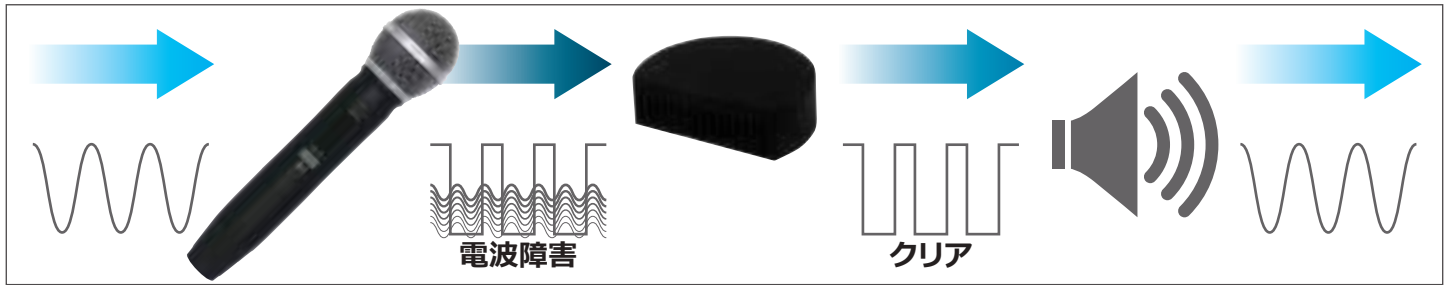

■約200mの通信距離

従来のワイヤレスマイクロホン(弊社製2.4GHz)に比べ、約2倍の200mの通信距離を実現 ※見通しの良い場所の場合

■約15時間の連続使用

単三乾電池2本で約15時間の連続使用が可能のため、電池切れの心配がないので安心

■無線従事者免許は不要

無線局免許・資格は一切不要で、導入したら直ぐに使えます

主な定格

| ワイヤレスガイド マイクロホン型送信機 | |
|---------------------|------------------------------|
| 型式 | 単一指向性ダイナミック型 |
| 使用周波数 | 806.125MHz~809.750MHz |
| 変調方式 | GFSK |
| 空中線電力 | 10mW |
| 占有周波数 | 192kHz |
| 送信出力 | 10 dBm |
| アンテナ | 内蔵式 |
| 使用電源 | 単3型乾電池2本(+3.0VDC)/ニッケル水素充電電池 |
| 使用時間 | 約12時間 |
| 保存温度 | -10℃~+50℃ |
| 使用温度 | 0℃~+40℃ |
| 外形寸法 | ヘッド径φ55mmx230mm(H) |
| 質量 | 約225g (電池含まず) |

無線伝送音質の向上

■ダイナミック型マイクロホンの採用と電波干渉の影響を抑え、ノイズレス・高音質を実現!

ダイナミック型マイクロホンの採用とデジタルトゥルーダイバシティ方式の採用により、ノイズレスで安定した受信と高音質を実現。

使用方法 (2WAY方式)

■既製品のアンプやスピーカー等で放送、又はワイヤレスガイド受信機(RG0801R)で一斉伝達

既製品のアンプやスピーカーなど既存設備の流用が可能。また、ワイヤレスガイド受信機を使って一斉伝達する事も可能。