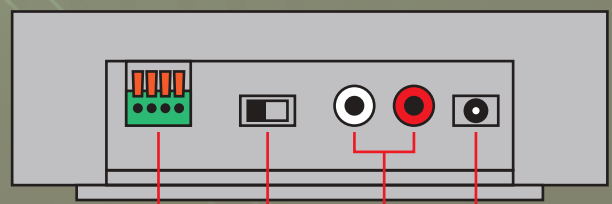

# Bluetoothアンプ

客室間で  
絶対干渉  
しない!

- ◆店内やホテルの客室などに
- ◆他のスマートフォンとペアリングしない安心設計

ボリュームコントロール  
リモコン付属

◇店員や宿泊客のスマートフォンやタブレットからBluetoothアンプに無線接続することにより、お好みの音楽を店内や客室のスピーカーから楽しむことができます

◇Bluetooth接続の際は、必ずパスワード入力を行うので、他のスピーカーに誤って出力されることはなく、又、来店客や他の宿泊客のスマートフォンとBluetoothアンプが誤ってペアリングすることはありません

### ◆主な定格

◇Bluetooth規格:Ver. 4.2

◇電源入力:DC 5V

◇電源出力:5Wx2(左右)

電源表示

パスワード表示

リモコン受光センサー

スピーカー端子

電源スイッチ

RCA端子

DCソケット