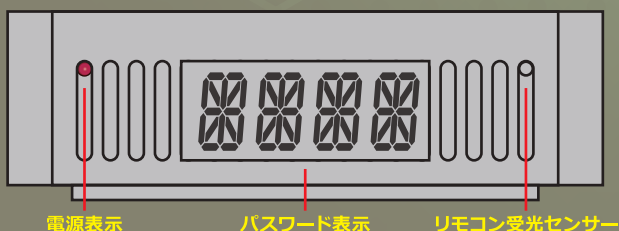

# Bluetoothアンプ

客室間で  
絶対干渉  
しない!

- ◆店内やホテルの客室などに
- ◆他のスマートフォンとペアリングしない安心設計

ボリュームコントロール  
リモコン付属

◇店員や宿泊客のスマートフォンやタブレットからBluetoothアンプに無線接続することにより、お好みの音楽を店内や客室のスピーカーから楽しむことができます

◇Bluetooth接続の際は、必ずパスワード入力を行うので、他のスピーカーに誤って出力されることはなく、又、来店客や他の宿泊客のスマートフォンとBluetoothアンプが誤ってペアリングすることはありません

### ◆主な定格

◇Bluetooth規格:Ver. 4.2

◇電源入力:DC 5V

◇電源出力:5Wx2(左右)

電源表示

パスワード表示

リモコン受光センサー

スピーカー端子

電源スイッチ

RCA端子

DCソケット